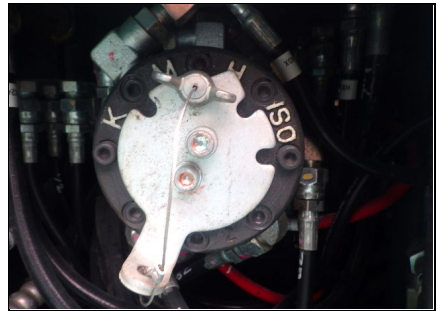

機種	号機	年式
SK35SR-6	PX16032459	2019

稼働時間	シュー	整備レベル
625	新品PAD	A

仕様	出展地
N&B/CR	市川

機種	号機	年式
SK35SR-6	PX16032459	2019

稼働時間	シュー	整備レベル
625	新品PAD	A

仕様	出展地
N&B/CR	市川

機種	号機	年式
SK35SR-6	PX16032459	2019

稼働時間	シュー	整備レベル
625	新品PAD	A

仕様	出展地
N&B/CR	市川